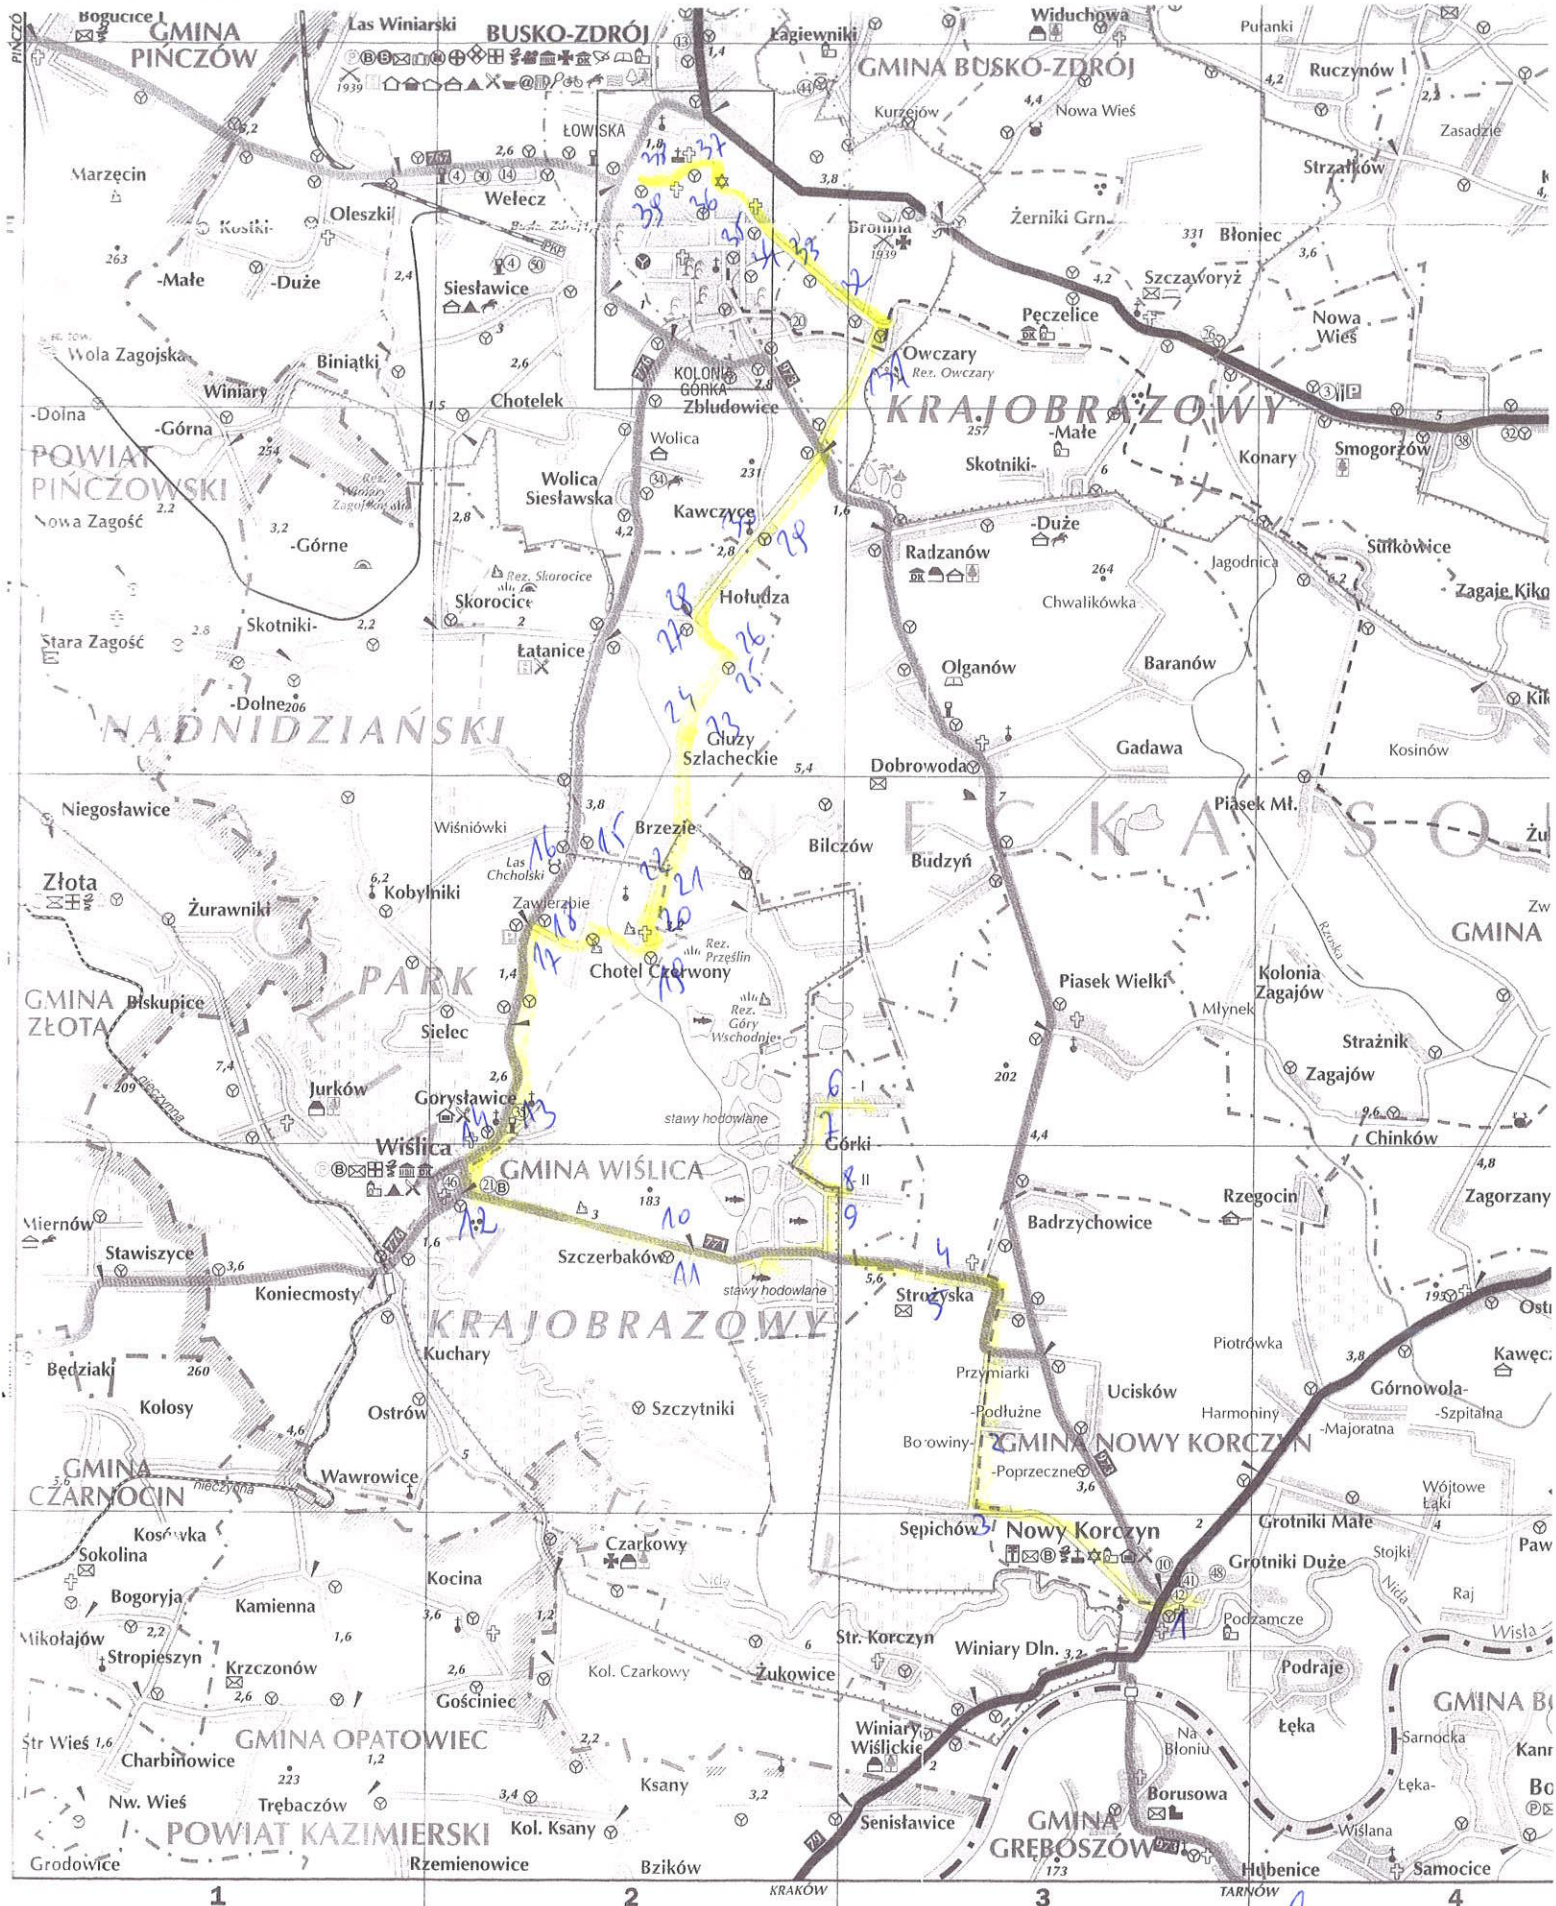

PRZEWÓZ OSÓB
Sylwester Lasak
28-160 Wiślica, Szczerbaków 43
tel. 503-457 181
NIP PL 655-131-97-52

WYKAZ PRZYSTANKÓW

<i>Nr przystanku</i>	<i>Przystanki</i>	<i>Nr przystanku</i>	<i>Przystanki</i>
1	Nowy Korczyn /353035/(Rynek)/01	33	Owczary /0086/ 01
2	Sępichów /0134 (skrz. Borowiny)/01	34	Busko-Zdrój /ul. Batorego (szkoła)/01
3	Sępichów /0134 (skrz. Sępichów)/01	35	Busko-Zdrój /ul. Grotta (os.Sikorskiego)/02
4	Strożyska /771/(Kościół)/03	36	Busko-Zdrój /ul. Kościuszki/02
5	Strożyska /771/(Kościół)/04	37	Busko-Zdrój Centrum / ul. Poprzeczna (DA)/01
6	Górki I /004392 (skrzyż.)/01	38	Busko-Zdrój /ul. Boh. Warszawy (os Pilsudskiego)/02
7	Górki I /004392 (skrzyż.)/02	39	Busko-Zdrój /ul. Boh. Warszawy (szpital)/01
8	Górki II /004392 (staw)/02		
9	Górki II /004392 (staw)/03		
10	Szczerbaków /771 (boisko)/01		
11	Szczerbaków /771 (boisko)/02		
12	Wislica /wewn (Rynek)/02		
13	Gorysławice /776 (skład bud.)/03		
14	Gorysławice /776 (kościół)/04		
15	Kobylniki /776 (las)/01		
16	Kobylniki /776 (las)/06		
17	Chotel Czerwony Zawierzbie /0090/ 01		
18	Chotel Czerwony Zawierzbie /0090/ 02		
19	Chotel Czerwony Komornice /0090(kościół)/ 03		
20	Chotel Czerwony Komornice /0090(kościół)/ 04		
21	Chotel Czerwony Komornice /0089(świątlica)/ 01		
22	Chotel Czerwony Komornice /0089(świątlica)/ 02		
23	Gluzy /0089(świątlica)/ 01		
24	Gluzy /0089(świątlica)/ 02		
25	Hołudza /0089(skrzyż. Gluzy)/ 05		
26	Hołudza /0089(skrzyż. Gluzy)/ 06		
27	Hołudza /0089(świątlica)/ 03		
28	Hołudza /0089(świątlica)/ 04		
29	Kawczyce /0089(wieś)/ 02		
30	Kawczyce /0089(wieś)/ 01		
31	Owczary /b.num.(rondo)/ 03		
32	Owczary /0086/ 02		

PRZEWÓZ OSÓB
Sylwester Lasak
28-160 Wislica, Szczerbaków 43
tel. 503 457 181
NIP PL 655-131-97-52