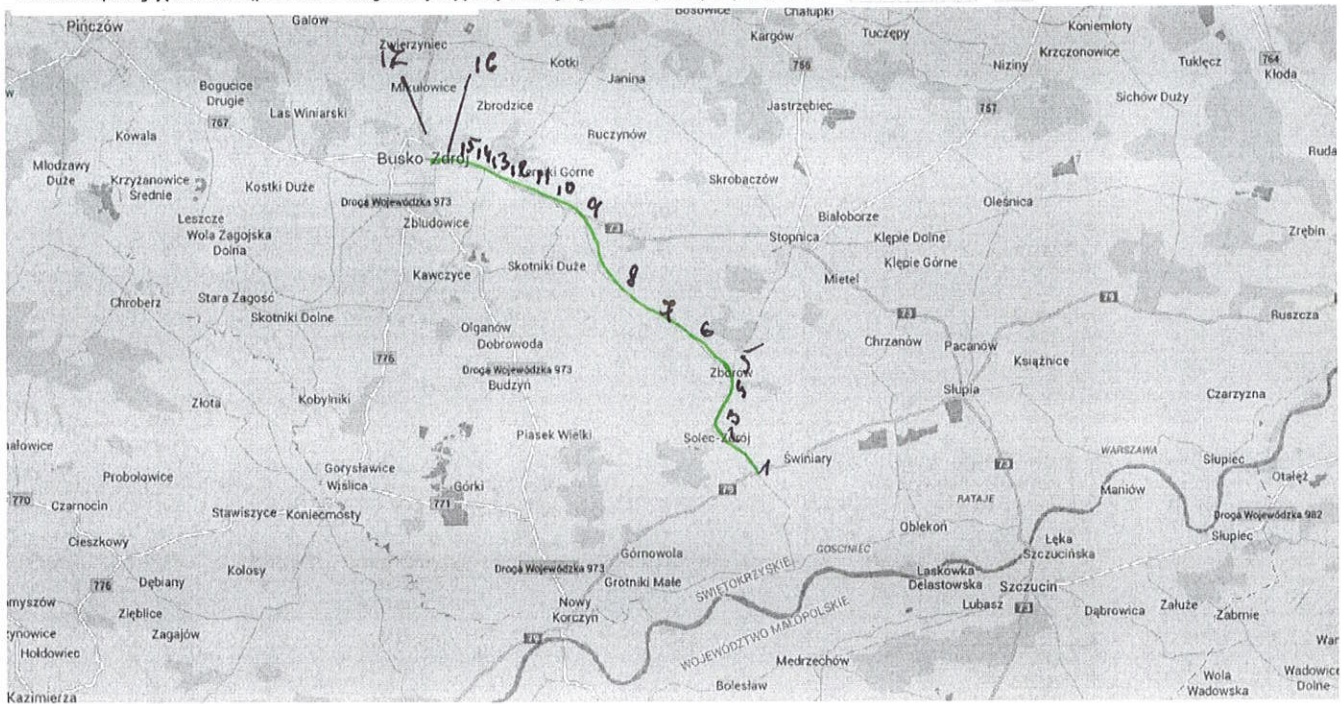

Pliki cookie pomagają nam udostępniać nasze usługi. Korzystając z tych usług, zgadzasz się na użycie plików cookie. [Więcej informacji](#)

1. 1 Welin / 0098 (SZKOŁA) /01
2. 2 Solec Zdrój UL.Kościuszki (KINO) /01
3. 3 Solec Zdrój, ośrodek zdrowia / 01
4. 4 Zborów 0103/01
5. 5 Pięstrzec / 0094 (plac zabaw) / 01
6. 6 Zborów 0103/03
7. 7 Kików Półanki / 0093 / 05
8. 8 KIKÓW / 0093 / 01
9. 9 Sułkowice Przedewsie / 0093 / 01
10. 10 Sułkowice / 0093 / 03
11. 11 Szczaworyż /73(skrz.Błonieć) /03
12. 12 Szczaworyż /73 (skrz.Skotniki) /01
13. 13 Pęczelice / 73 (skrz.Żerniki)/01
14. 14 Bronina /73 (skrz.Widuchowa) / 03
15. 15 Bronina /73 (skrz.Owczary) /01
16. 16 Busko ul:Partyzantów (os.Sikorskiego) /01
17. 17 Busko Z ul.Kilińskiego /01
18. 18 Busko Zdrój ul.Boh.Warszawy (os.Piłsudskiego) /02

Przedsiębiorstwo Wodociągów i Kanalizacji
28-131 Gola Pradolna 2
tel. (41) 37 50 94
NIP 649 000 000